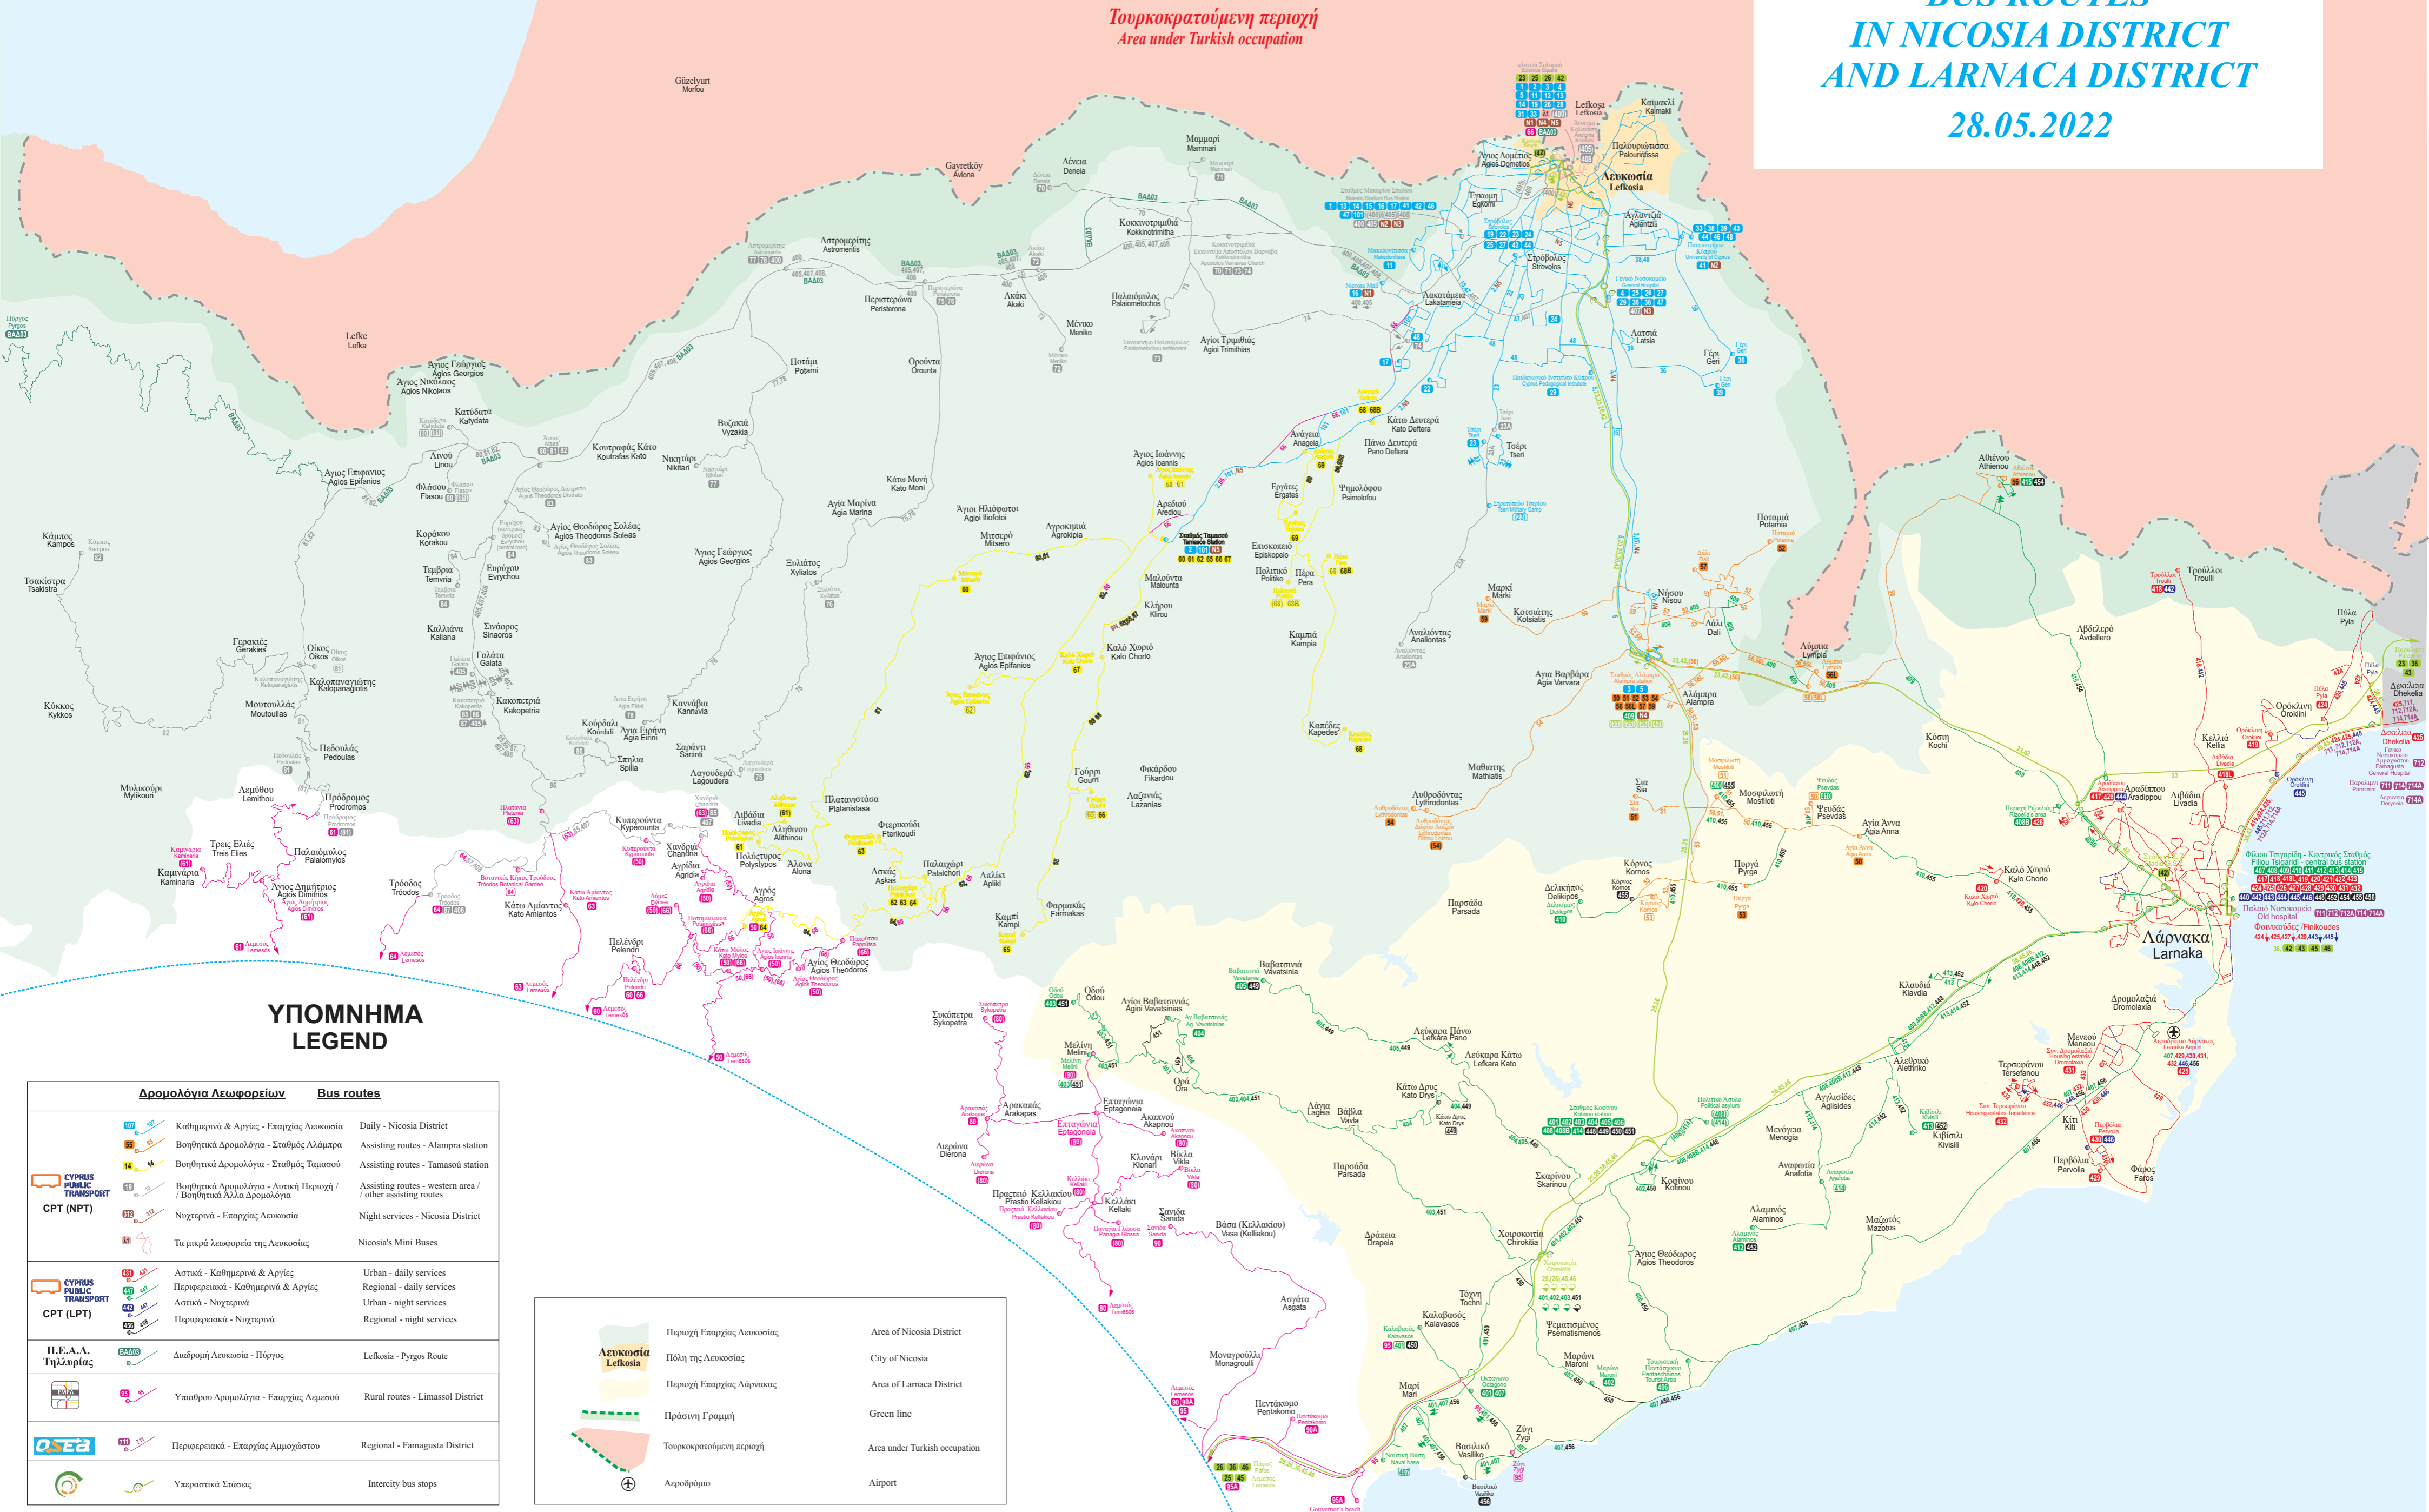

ΕΠΑΡΧΙΑ ΛΕΥΚΟΣΙΑΣ ΕΠΑΡΧΙΑ ΛΑΡΝΑΚΑΣ ΔΙΑΔΡΟΜΕΣ ΛΕΩΦΟΡΕΙΩΝ

BUS ROUTES IN NICOSIA DISTRICT AND LARNACA DISTRICT

28.05.2022

ΥΠΟΜΝΗΜΑ LEGEND

Δρομολόγια Λεωφορείων	Bus routes
	Καθημερινά & Αργίες - Επαρχία Λευκωσία Daily - Nicosia District
	Βοηθητικά Δρομολόγια - Σταθός Αλάμπρα Assisting routes - Alamptra station
	Βοηθητικά Δρομολόγια - Σταθός Ταμασόυ Assisting routes - Tamassou station
	Βοηθητικά Δρομολόγια - Δυτική Περιοχή / Βοηθητικά Άλλα Δρομολόγια Assisting routes - western area / other assisting routes
	Νυχτερινά - Επαρχία Λευκωσία Night services - Nicosia District
	Τα μικρά λεωφορεία της Λευκωσίας Nicosia's Mini Buses
	Αστικά - Καθημερινά & Αργίες Urban - daily services
	Περιφερειακά - Καθημερινά & Αργίες Regional - daily services
	Αστικά - Νυχτερινά Urban - night services
	Περιφερειακά - Νυχτερινά Regional - night services
	Π.Ε.Α.Α. Τηλλυρίας Lefkosa - Pnygos Route
	Υπαίθριος Δρομολόγια - Επαρχία Λεμεσόυ Rural routes - Limassol District
	Περιφερειακά - Επαρχία Αμμοχώστου Regional - Famagusta District
	Υπεραστική Στάσεις Intercity bus stops

	Περιοχή Επαρχίας Λευκωσίας Area of Nicosia District
	Πόλη της Λευκωσίας City of Nicosia
	Περιοχή Επαρχίας Λάρνακας Area of Larnaca District
	Πράσινη Γραμμή Green line
	Τουρκοκρατούμενη περιοχή Area under Turkish occupation
	Αεροδρόμιο Airport