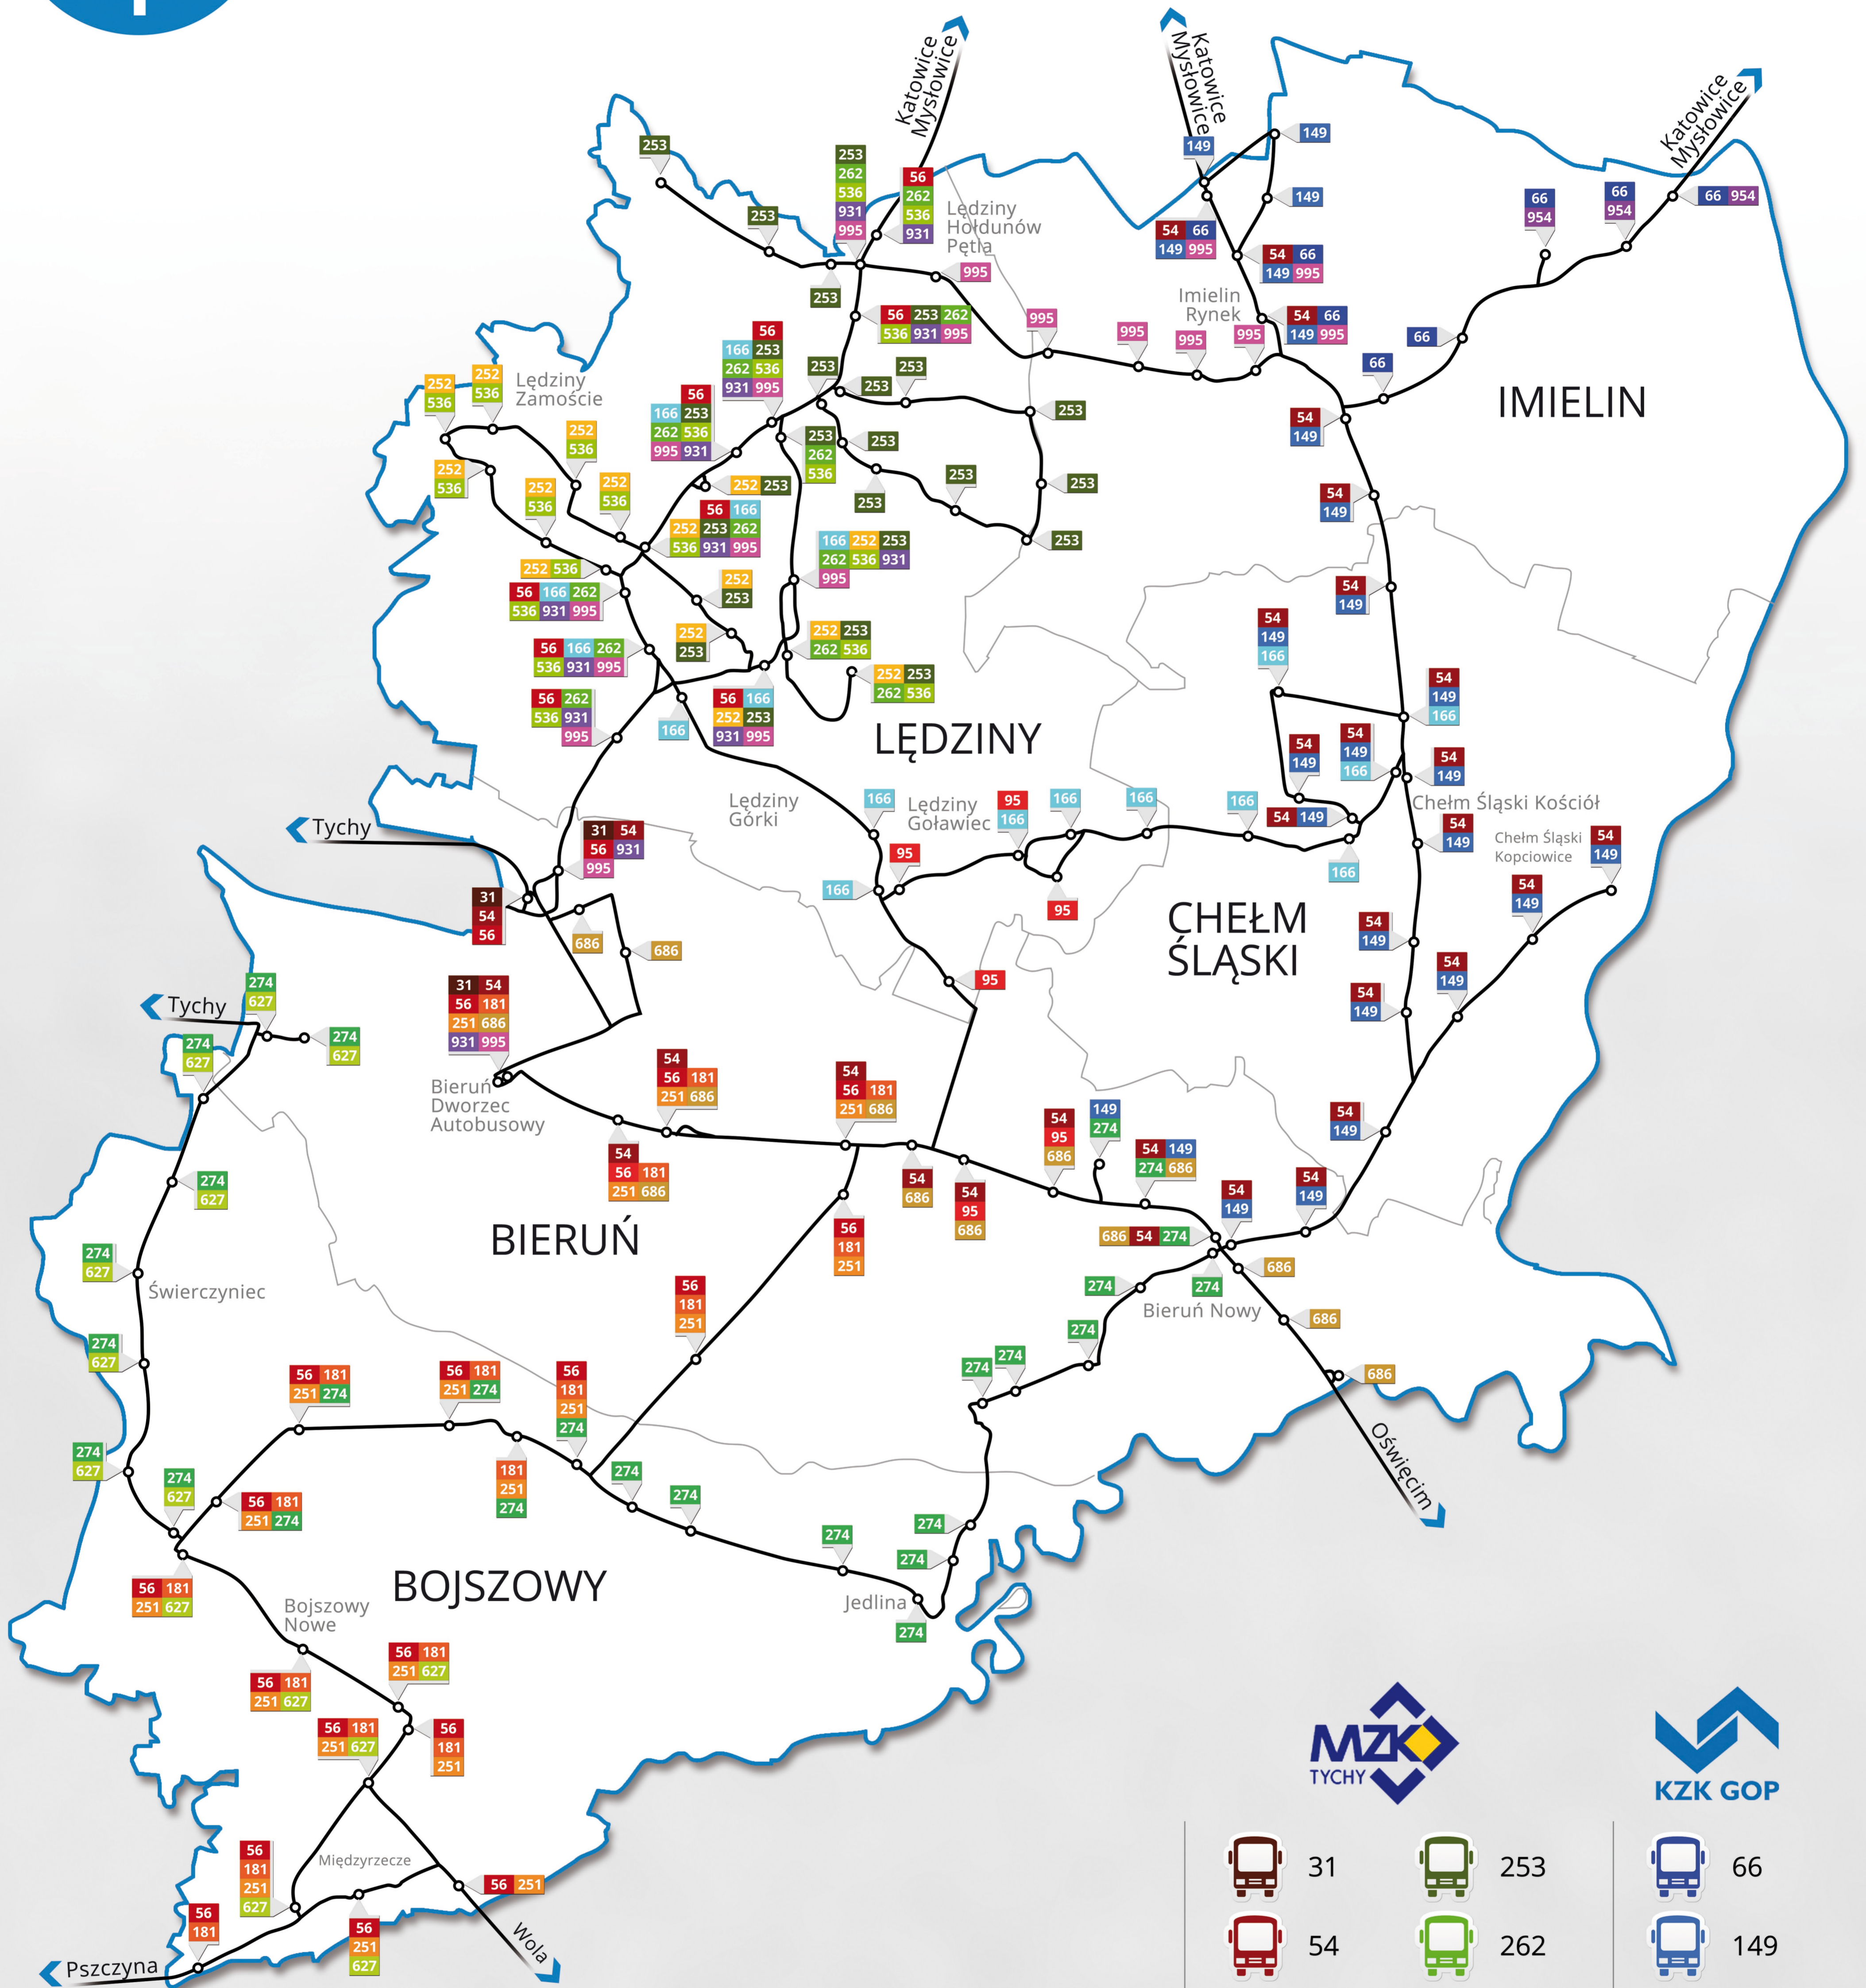

# SCHEMAT PRZEBIEGU LINII AUTOBUSOWYCH NA TERENIE POWIATU BIERUŃSKO-LĘDZIŃSKIEGO

	31		253		66
	54		262		149
	56		274		166
	95		536		931
	181		627		954
	251		686		995
	252				