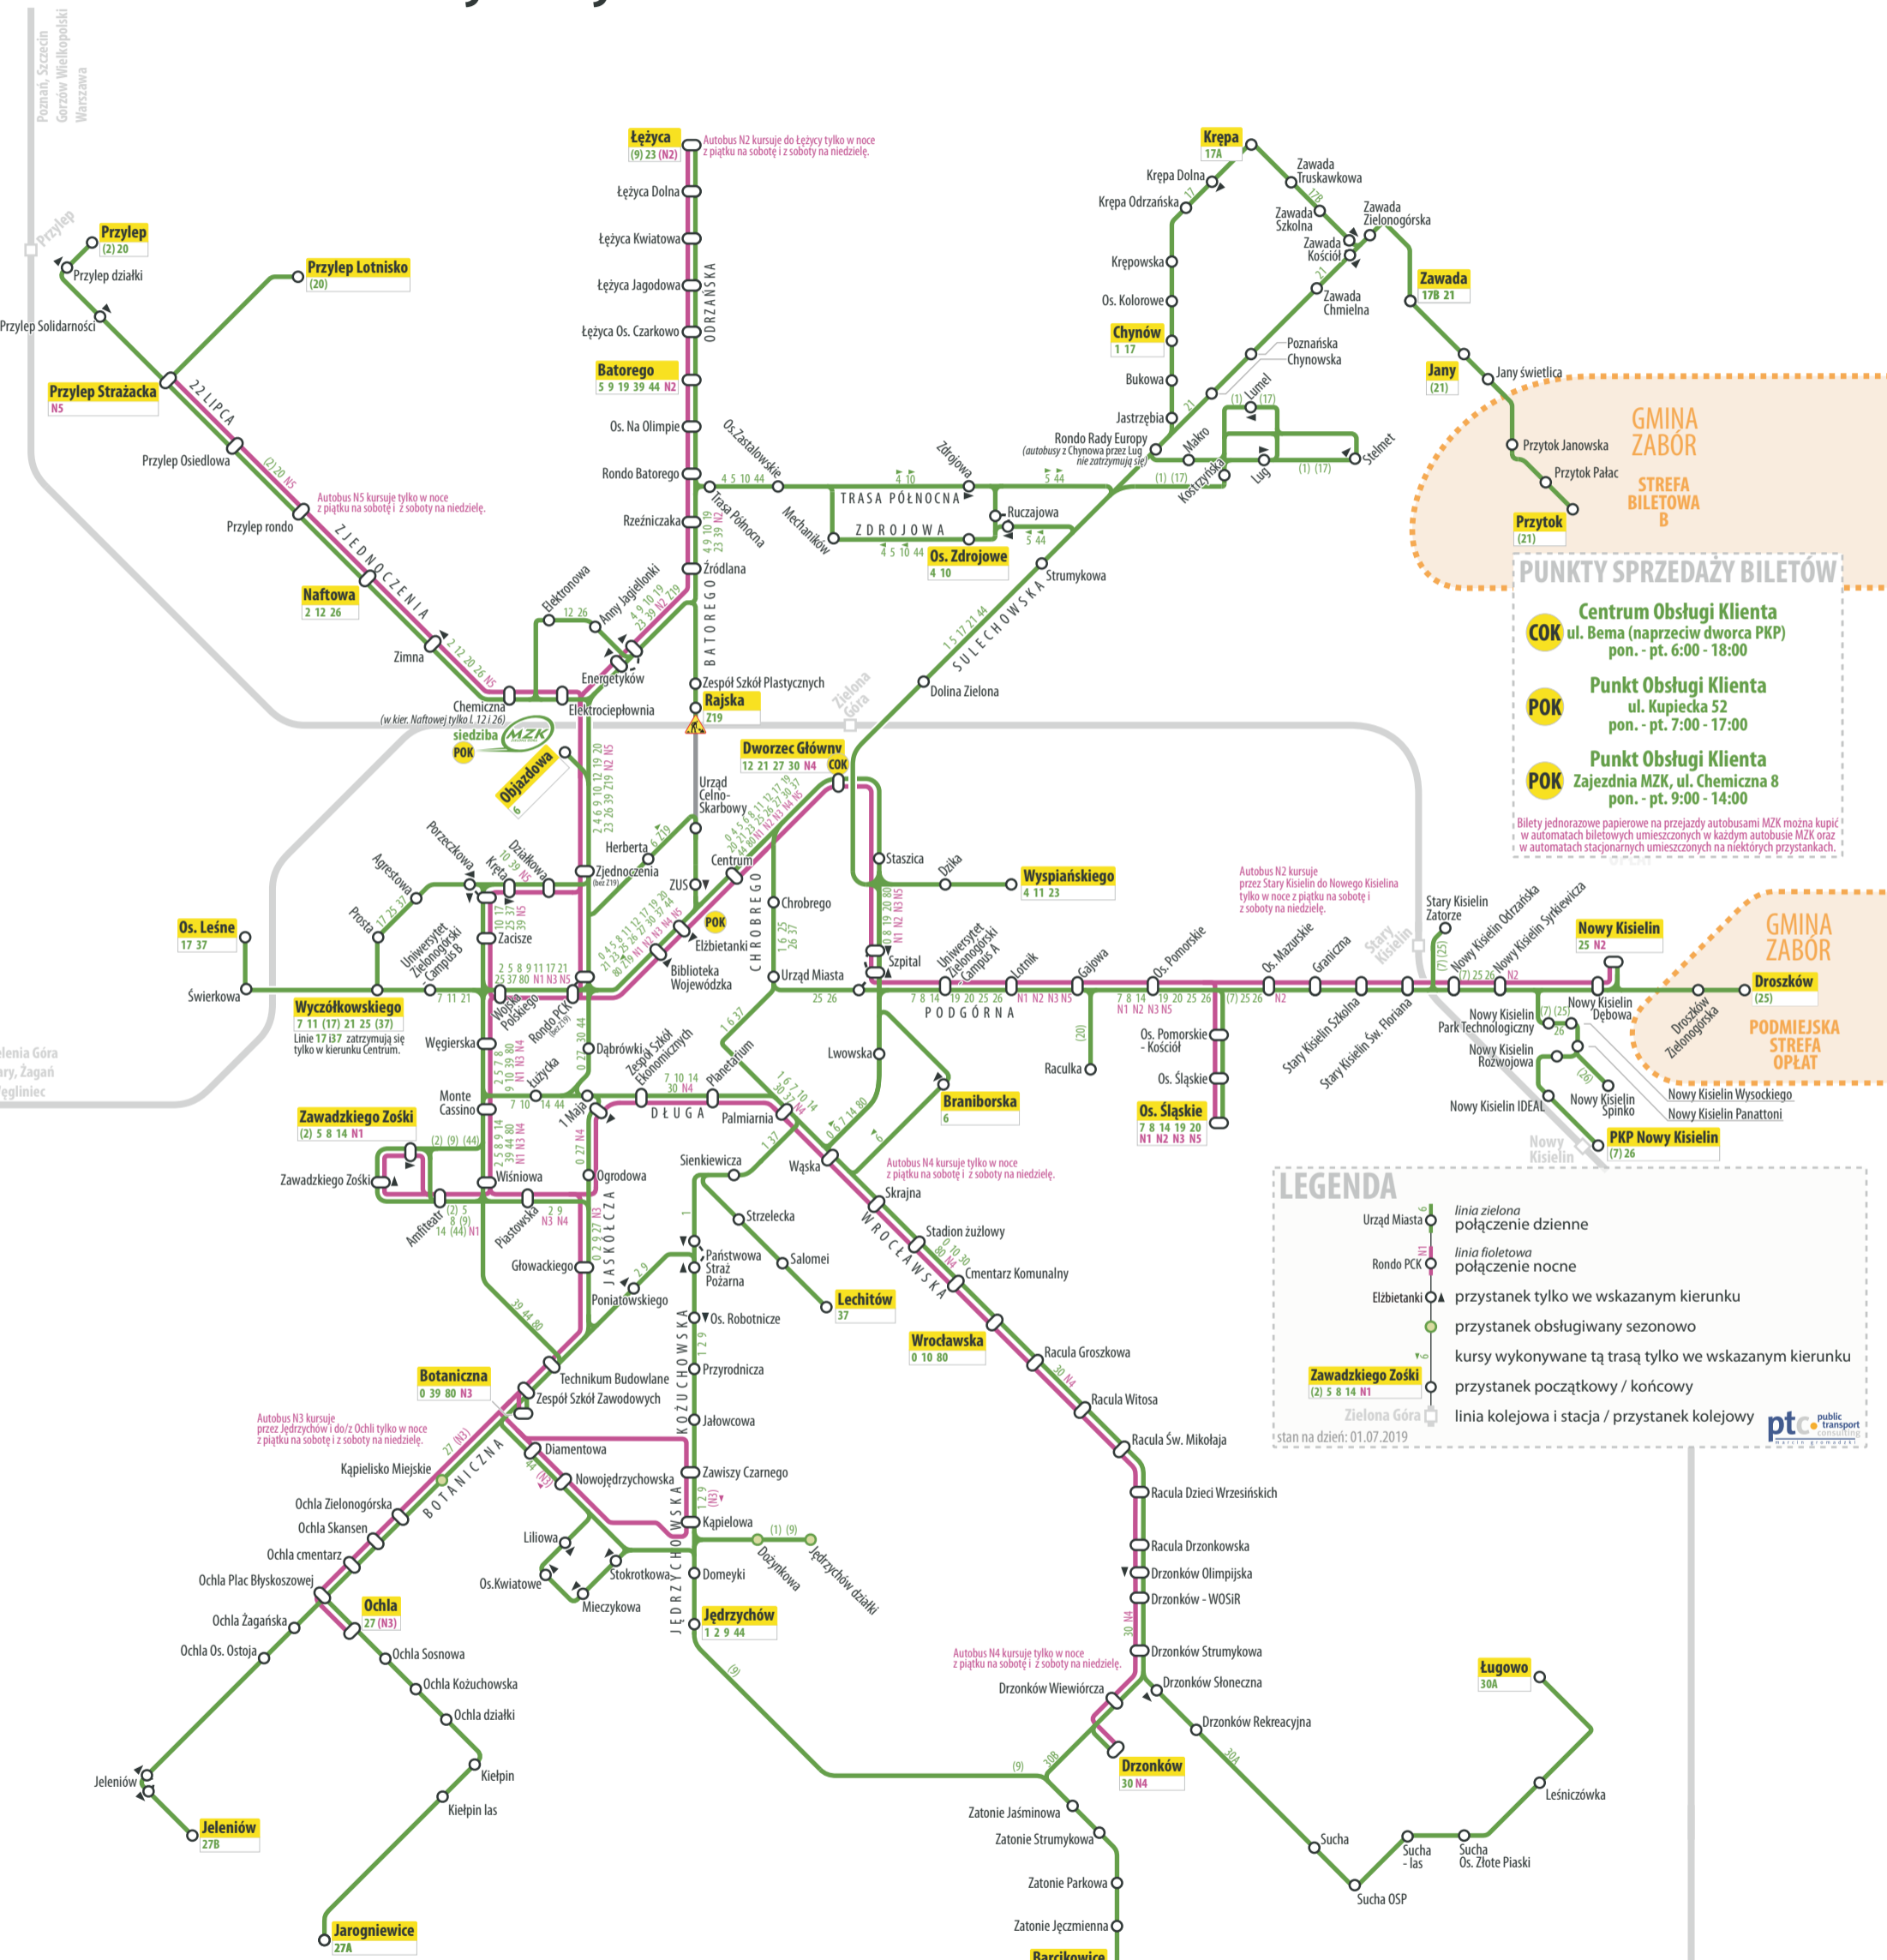

ZIELONA GÓRA

sieć połączeń komunikacji miejskiej

wszystkie autobusy posiadają:

automat biletowy
monitoring
bezprowodowy internet

GMINA ZABÓR
STREFA BILETOWA B

PUNKTY SPRZEDAŻY BILETÓW

- COK** Centrum Obsługi Klienta
ul. Bema (naprzeciw dworca PKP)
pon. - pt. 6:00 - 18:00
- POK** Punkt Obsługi Klienta
ul. Kupiecka 52
pon. - pt. 7:00 - 17:00
- POK** Punkt Obsługi Klienta
Zajezdnia MZK, ul. Chemiczna 8
pon. - pt. 9:00 - 14:00

Bilety jednorazowe papierowe na przejazdy autobusami MZK można kupić w automatach biletowych umieszczonych w każdym autobusie MZK oraz w automatach stacyjnych umieszczonych na niektórych przystankach.

GMINA ZABÓR
PODMIEJSKA STREFA OPŁAT

Nowy Kisielin 25 N2
Droszków (25)
PKP Nowy Kisielin (17) 26

LEGENDA

- Urząd Miasta - linia zielona połączenie dzienne
- Rondo PCK - linia fioletowa połączenie nocne
- Elzbietański - przystanek tylko we wskazanym kierunku
- przystanek obsługiwany sezonowo
- Zawadzkiego Zośki (2) 5 8 14 N1 - kursy wykonywane tą trasą tylko we wskazanym kierunku
- przystanek początkowy / końcowy
- Zielona Góra - linia kolejowa i stacja / przystanek kolejowy